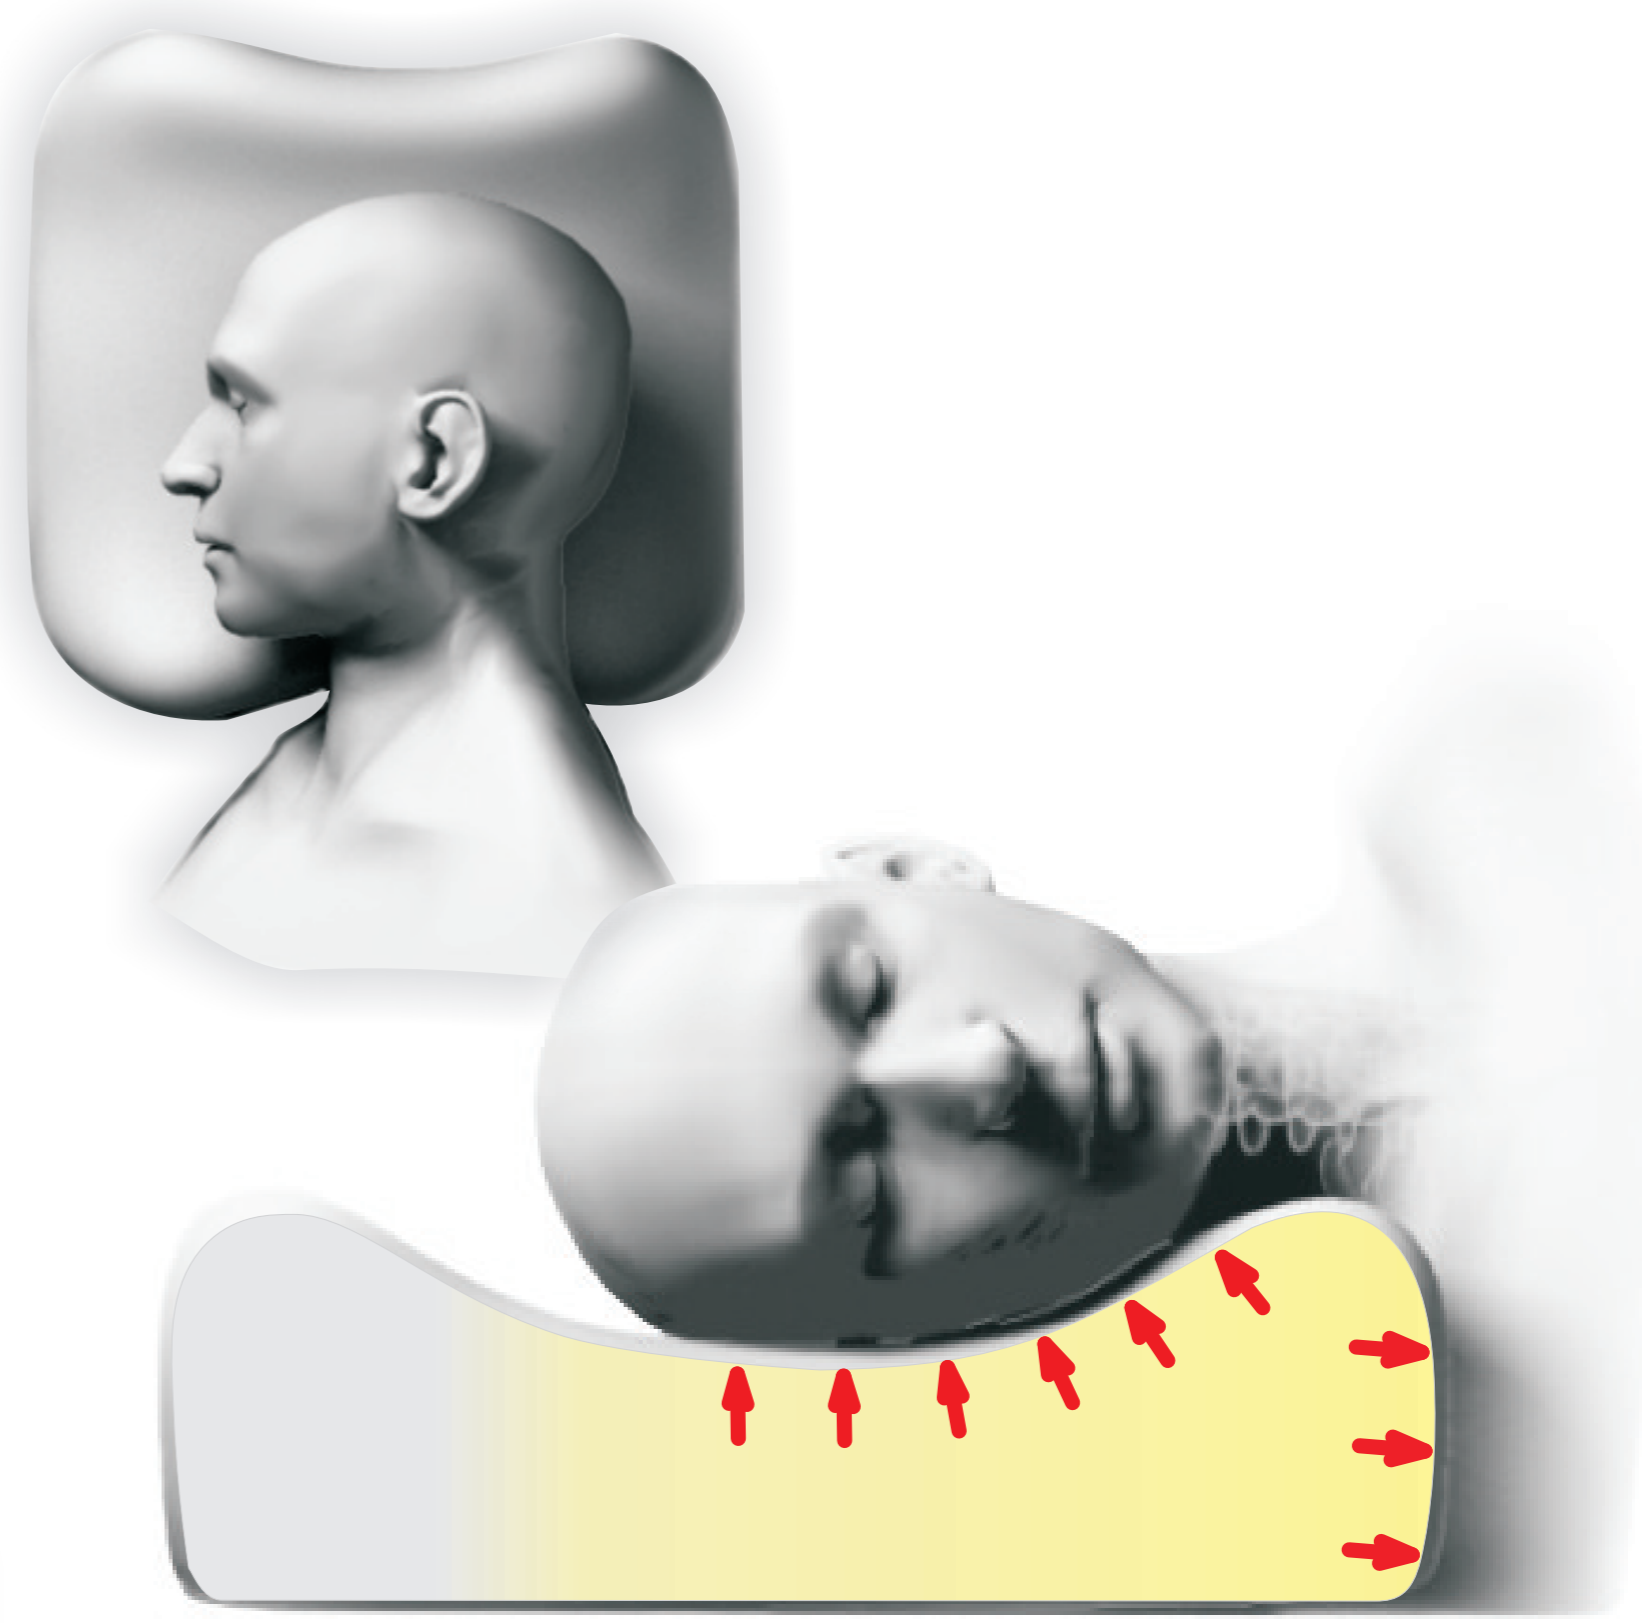

elativ[®]

ipara cuello y espalda!

Dormirá como nunca

Ergonomía única

Una nueva forma de dormir

Relaja el cuello

Corrige las malas posturas

Sueño embellecedor

sin arrugas

Reduce los ronquidos

**Un bálsamo para
la espalda**

www.elativ.es
www.naturalpowertech.com

©